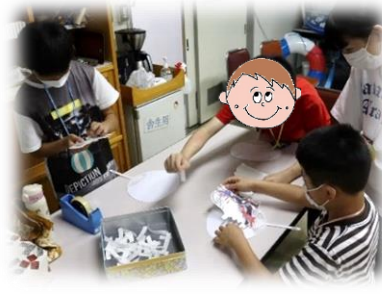

寄宿舍夏まつり

夏休み中に寄宿舍夏まつりが行われました。寄宿舍生とご家族にたくさん参加していただき、とても楽しい行事となりました。参加者は「宝さがし」「射的・おやつ釣り」「eスポーツカフェ」の3つのブースを楽しみました。参加した誰もが笑顔いっぱい、とても楽しい時間となりました。

○宝さがし

○射的・おやつ釣り

○eスポーツカフェ

花火大会

夕食後の余暇時間に花火大会が行われました。手持ち花火や噴き上げ花火を体験しています。初めて花火をする寄宿舍生もいましたが、きれいな花火をみんなで楽しみました。